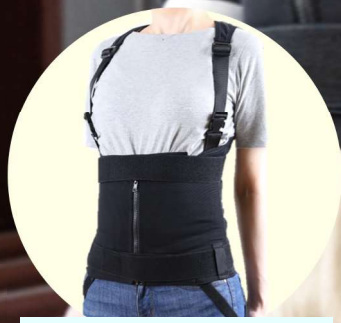

ワーキング パワースーツ 極

男女兼用

現場の働き方改革を推進!

腰、背筋のアシスト強化

特殊高反発スプリング配置

倉庫作業や立ち仕事、介護の現場など
腰や背中を駆使する労働者のための、
無動力のワーキングスーツ。

前かがみになって立ち上がるという動きを繰り返す多くの
作業において腰や背中に強い筋肉負担がかかっています。
ワーキングスーツは、腰から背中にかけてバネが
体を支えてくれ疲労軽減と作業効率がアップします。

日本スピードショア株式会社

男女兼用設計

♪ ラクラク スムーズ ♪

胸部を開放することで、女性でも簡単に装着できる設計になり、農業をはじめ介護職や倉庫内作業などに従事されている女性でもご利用しやすくなりました。

腕上下運動アシスト

オプション 腕サポーター

バネの力で腕を上げる動きを効果的にサポート！

膝サポーターで歩行アシスト

オプション 膝サポーター

膝が上がりやすく、歩行力の向上と歩幅がアップします。

サイズ

全9パターン
SS~6Lまで幅広いサイズ展開。

カラー

2種類
ブラック・ホワイト
※ホワイトは本体色のみになります。
腕サポーター/膝サポーターはブラックのみになります。

サイズ	男性	女性	
	おへそ周り	おへそ周り	骨盤周り
SS	65-70	58-68	73-85
S	70-75	65-73	73-85
M	75-80	73-80	79-90
L	80-85	80-85	85-95
LL	85-90	85-90	88-98
3L	90-95	90-95	94-105
4L	95-100	95-100	100-110
5L	100-105	100-105	105-115
6L	105-110	105-110	110-120