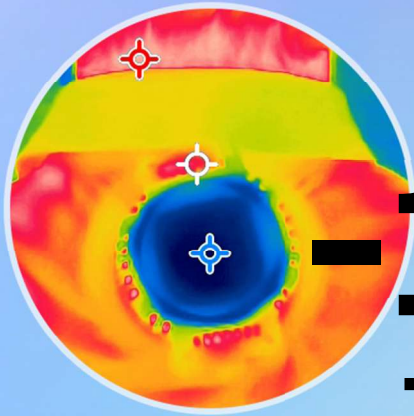

どこでもペルチェII

進化し続ける快適温度調節デバイス

常識を覆す冷却力

1 最強冷却モード新搭載

表面温度が最大-1℃まで冷却が可能になりました。

※最大冷却モード(-1℃)をご使用になる場合は直接、肌に当てないでください。

2 冷却効率

新設計で冷却効率がアップ。しっかり熱を逃がすことで従来モデルより冷却効率が格段に上がりました。

約10%
UP!

※従来モデル比

3 軽量化 約124g

軽量化を実現。約124gの軽量ボディで長時間装着しても負担になりにくい。

124g
(コード含む)

- ✓ 熱中症対策に
- ✓ 作業効率UP
- ✓ 高コストパフォーマンス

ネッククーラー
に装着OK!

※使用イメージ

日本スピードショア株式会社

どこでもペルチェⅡ

温冷切り替え

表面温度

**-1°Cの
ガチ冷却**

冬も使える
速暖効果
表面温度
最大加熱
50°C

5つのモードによる温度制御

-1°C
ブルー

5°C
パープル

ゆらぎ
(5~10°C)
グリーン

40°C
オレンジ

50°C
レッド

品名・品番	どこでもペルチェⅡ・PE-002(ペルチェデバイス/中国製)
温度調節	<冷却モード> ●-1°C ●5°C ●ゆらぎ 5~10°Cの繰り返し運転 <加熱モード> 8~9時間 ●40°C ●50°C
稼働時間	<冷却モード> 6~7時間 <加熱モード> 8~9時間 ※8,000mAのモバイルバッテリー使用時
サイズ	ペルチェ本体φ87mm 厚み 26mm コード長 90cm