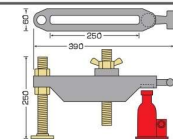

動画配信中

開けるんだ

マンホール蓋開放機

頑丈なマンホールも 油圧ジャッキ利用で楽に開きます。

- 片手でジャッキのハンドルを押すだけでどんな蓋も開けられます。
- 一人で楽々、コンパクトで簡単なセットアップ。
- 各種マンホール(下水、上水、電気、消火、NTT、etc.)に対応。

使用上の注意

【寸法】

【重量】