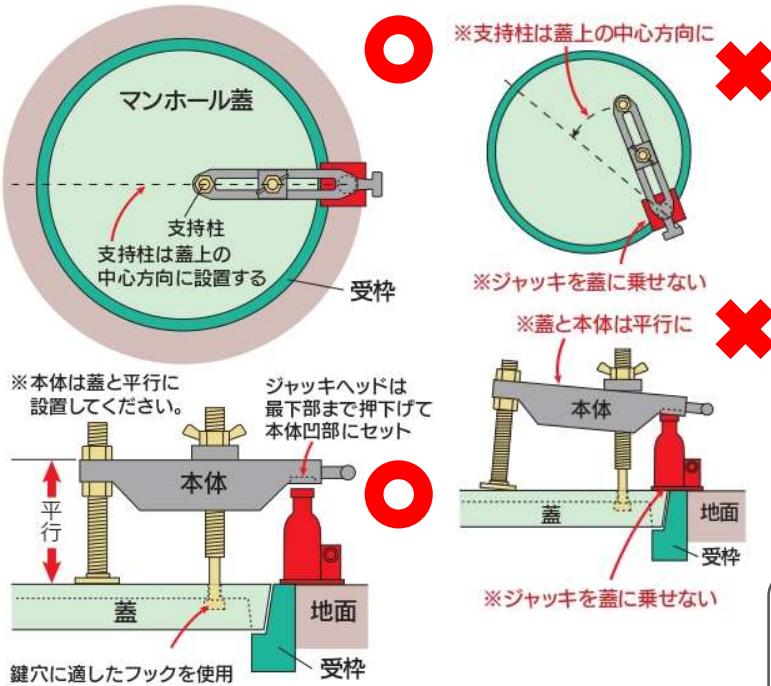

動画配信中

開けるんだ

マンホール蓋開放機

頑丈なマンホールも 油圧ジャッキ利用で楽に開きます。

- 片手でジャッキのハンドルを押すだけでどんな蓋も開けられます。
- 一人で楽々、コンパクトで簡単なセットアップ。
- 各種マンホール(下水、上水、電気、消火、NTT、etc.)に対応。

使用上の注意

【寸法】

【重量】