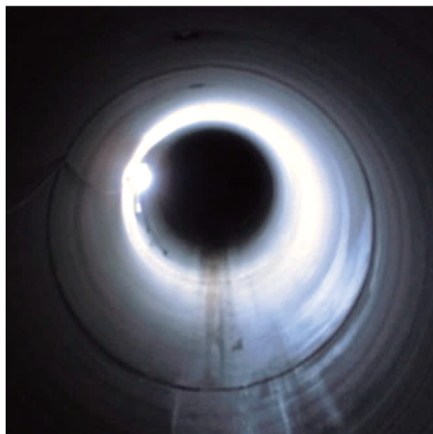

NETIS登録製品
KK-170020-A

SSライト

φ2200mm管内(1000^{ルーメン}時)

φ2200mm管内(500^{ルーメン}時)

バッテリー使用時は、常時500^{ルーメン}の明るさで、約60分間の連続点灯が可能です。

仮設工事用非常灯LED照明

幅広い用途で場所を選ばない
停電時も安心の仮設照明
小型で1000^{ルーメン}の明るさ
電源を一括にコントロール

IP56相当

専用ケースに入れてお届けしますので、運搬時も安心です。

日本スピードショー株式会社

仮設工事用非常灯LED照明

管内灯使用例

1灯(1000^{ルーメン})5m間隔(1000^{ルーメン})設置状況(1000^{ルーメン})

仕様

型 式	01型(バッテリー搭載)	02型(電源コンセント専用)
光源	LED(48個)	
光束	500 ^{ルーメン} 又は1000 ^{ルーメン}	
消費電力	500 ^{ルーメン} 時5W	1000 ^{ルーメン} 時10W
本体寸法	L=520mm φ48mm(灯体部)	
電源コード	L=1000mm ポッキンプラグ付き 接地2P	
入力電圧	A.C. 94V.~240V.	
動作環境	0℃~35℃	
防塵防水性能	IP56相当	
質量	0.9kg	0.6kg
バッテリー	リチウムイオン電池 3.6V.	—
バッテリー充電時間	消灯時約4時間	—
バッテリー使用可能時間	連続約60分(500 ^{ルーメン})	—