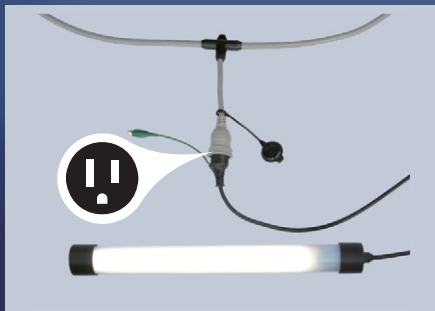

NETIS登録製品
KK-170020-A

SSライト

φ2200mm管内(1000^{ルーメン}時)

φ2200mm管内(500^{ルーメン}時)

バッテリー使用時は、常時500^{ルーメン}の明るさで、約60分間の連続点灯が可能です。

仮設工事用非常灯LED照明

幅広い用途で場所を選ばない
停電時も安心の仮設照明
小型で1000^{ルーメン}の明るさ
電源を一括にコントロール

IP56相当

レンタルはいつも安心の品質

停電時自動点灯 供給電源が遮断されても、内蔵バッテリーにより瞬時に自動点灯します。

点灯記憶モード 供給電源遮断からの復旧時は、自動点灯前の明るさで点灯します。

2段階明度 用途に応じて、500^{ルーメン}と1000^{ルーメン}に明るさの切り替えが可能です。

横引電源分岐コードに取付ける事で、一定間隔での設置が可能です。

スイッチシステムにより、連結された全灯のON/OFF一括操作が行えます。

専用ケースに入れてお届けしますので、運搬時も安心です。

日本スピードショー株式会社

仮設工事用非常灯LED照明

管内灯使用例

1灯(1000^{ルーメン})5m間隔(1000^{ルーメン})設置状況(1000^{ルーメン})

仕様

型 式	01型(バッテリー搭載)	02型(電源コンセント専用)
光源	LED(48個)	
光束	500 ^{ルーメン} 又は1000 ^{ルーメン}	
消費電力	500 ^{ルーメン} 時5W	1000 ^{ルーメン} 時10W
本体寸法	L=520mm φ48mm(灯体部)	
電源コード	L=1000mm ポッキンプラグ付き 接地2P	
入力電圧	A.C. 94V.~240V.	
動作環境	0℃~35℃	
防塵防水性能	IP56相当	
質量	0.9kg	0.6kg
バッテリー	リチウムイオン電池 3.6V.	—
バッテリー充電時間	消灯時約4時間	—
バッテリー使用可能時間	連続約60分(500 ^{ルーメン})	—