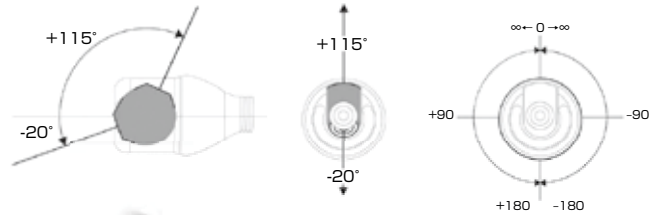

パン 360°、傾き 135° カメラ装着。 ケーブル長 90 m のカメラシステムです。

アジリオスシステム

仕様	ケーブル部 AR90
寸法	W770×D410×H793mm
重量	27kg
材質	アルミ
ケーブル	外径φ10.9mm×90m
	外皮：高密度ポリエチレン 芯部：ガラス繊維強化プラスチック
電源	AC100V若しくはバッテリー

コントローラー VC100

仕様	コントローラー VC100
寸法	W342×D236×H75mm
重量	2kg
システム	リナックス
保存	ハードディスク内蔵、USBスティックメモリー
動画データ形式	MPEG4
静止画形式	ビットマップ

バッテリー

- コントローラーにはジョイスティックを搭載。簡単な操作でカメラヘッドを回転、側視が可能。
- 他に類を見ない高画質、強いLED照明、早い伝達速度。
- システム総重量 30.3kg と軽量。バッテリーを装備し、移動も簡単。
- 直管なら管径φ100mm以上、曲管φ150mm以上と機敏さを発揮。

カメラヘッド PTP70

仕様	側視機能付きカメラヘッド PTP70
寸法	外径φ75×L239mm
重量	1.3kg
適応管径	直管φ100mm以上、曲管φ150mm以上
耐水性	10m
ビデオ形式	データ変換機でNTSC形式に変換
ロケータ	640/512Hz
照明	LED
撮像素子	1/3インチCCD 30万画素
焦点距離	F2.5