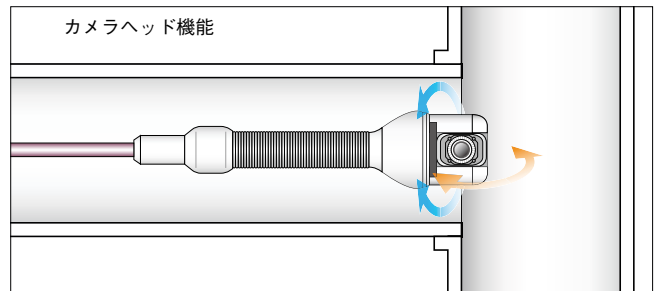

パン 360°、傾き 135° カメラ装着。 ケーブル長 90 m のカメラシステムです。

アジリオスシステム

仕様	ケーブル部 AR90
寸法	W770×D410×H793mm
重量	27kg
材質	アルミ
ケーブル	外径φ10.9mm×90m
	外皮：高密度ポリエチレン 芯部：ガラス繊維強化プラスチック
電源	AC100V若しくはバッテリー

コントローラー VC100

仕様	コントローラー VC100
寸法	W342×D236×H75mm
重量	2kg
システム	リナックス
保存	ハードディスク内蔵、USBスティックメモリー
動画データ形式	MPEG4
静止画形式	ビットマップ

バッテリー

- コントローラーにはジョイスティックを搭載。簡単な操作でカメラヘッドを回転、側視が可能。
- 他に類を見ない高画質、強いLED照明、早い伝達速度。
- システム総重量 30.3kg と軽量。バッテリーを装備し、移動も簡単。
- 直管なら管径φ100mm以上、曲管φ150mm以上と機敏さを発揮。

カメラヘッド PTP70

仕様	側視機能付きカメラヘッド PTP70
寸法	外径φ75×L239mm
重量	1.3kg
適応管径	直管φ100mm以上、曲管φ150mm以上
耐水性	10m
ビデオ形式	データ変換機でNTSC形式に変換
ロケータ	640/512Hz
照明	LED
撮像素子	1/3インチCCD 30万画素
焦点距離	F2.5