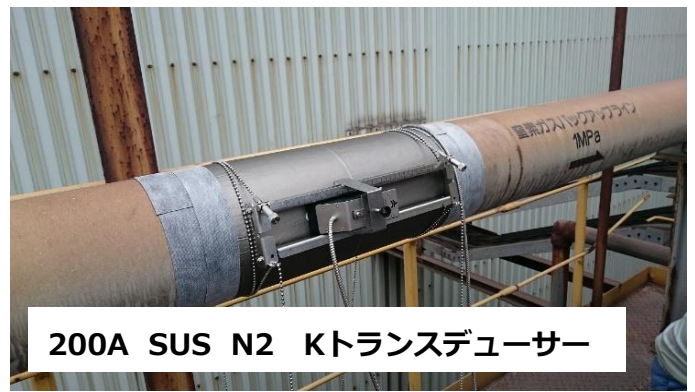

FLUXUS G601 クランプオン式超音波流量計 現場写真集

G601 クランプオン式
ポータブル超音波流量計

25A SUS Air Pトランスデューサー

50A SUS Air Mトランスデューサー

80A SUS Air Mトランスデューサー

トランスミッター（本体）計測中

100A SGP Air Mトランスデューサー

200A SUS N2 Kトランスデューサー