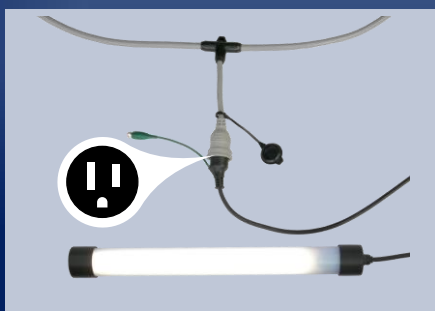

停電時も
安心の
仮設照明

SSライト

仮設用防水型LED照明

幅広い用途で場所を選ばない
小型で1000lm(ルーメン)の明るさ

φ2200mm管内(1000^{ルーメン}時)

φ2200mm管内(500^{ルーメン}時)

バッテリー使用時は、常時500^{ルーメン}の明る
さで、約60分間の連続点灯が可能です。

IP56相当

レンタルはいつも安心の品質

停電時自動点灯 供給電源が遮断されても、内蔵バッテリーにより瞬時に自動点灯します。

点灯記憶モード 供給電源遮断からの復旧時は、自動点灯前の明るさで点灯します。

2段階明度 用途に応じて、500^{ルーメン}と1000^{ルーメン}に明るさの切換えが可能です。

横引電源分岐コードに取付ける事で、
一定間隔での設置が可能です。

スイッチシステムにより、連結された
全灯のON/OFF一括操作が行えます。

専用ケースに入れてお届けしますの
で、運搬時も安心です。

日本スピードショー株式会社

特許出願中

管内灯使用例

1灯(1000^{ルーメン})

5m間隔(1000^{ルーメン})

設置状況(1000^{ルーメン})

仕様

型式	01型(バッテリー搭載)	02型(電源コンセント専用)
光源	LED(48個)	
光束	500 ^{ルーメン} 又は1000 ^{ルーメン}	
消費電力	500 ^{ルーメン} 時5W 1000 ^{ルーメン} 時10W	
本体寸法	L=520mm φ48mm(灯体部)	
電源コード	L=1000mm ポッキンプラグ付き 接地2P	
入力電圧	A.C. 94V.~240V.	
動作環境	0℃~35℃	
防塵防水性能	IP56相当	
質量	0.9kg	0.6kg
バッテリー	リチウムイオン電池 3.6V.	—
バッテリー充電時間	消灯時約4時間	—
バッテリー使用可能時間	連続約60分(500 ^{ルーメン})	—