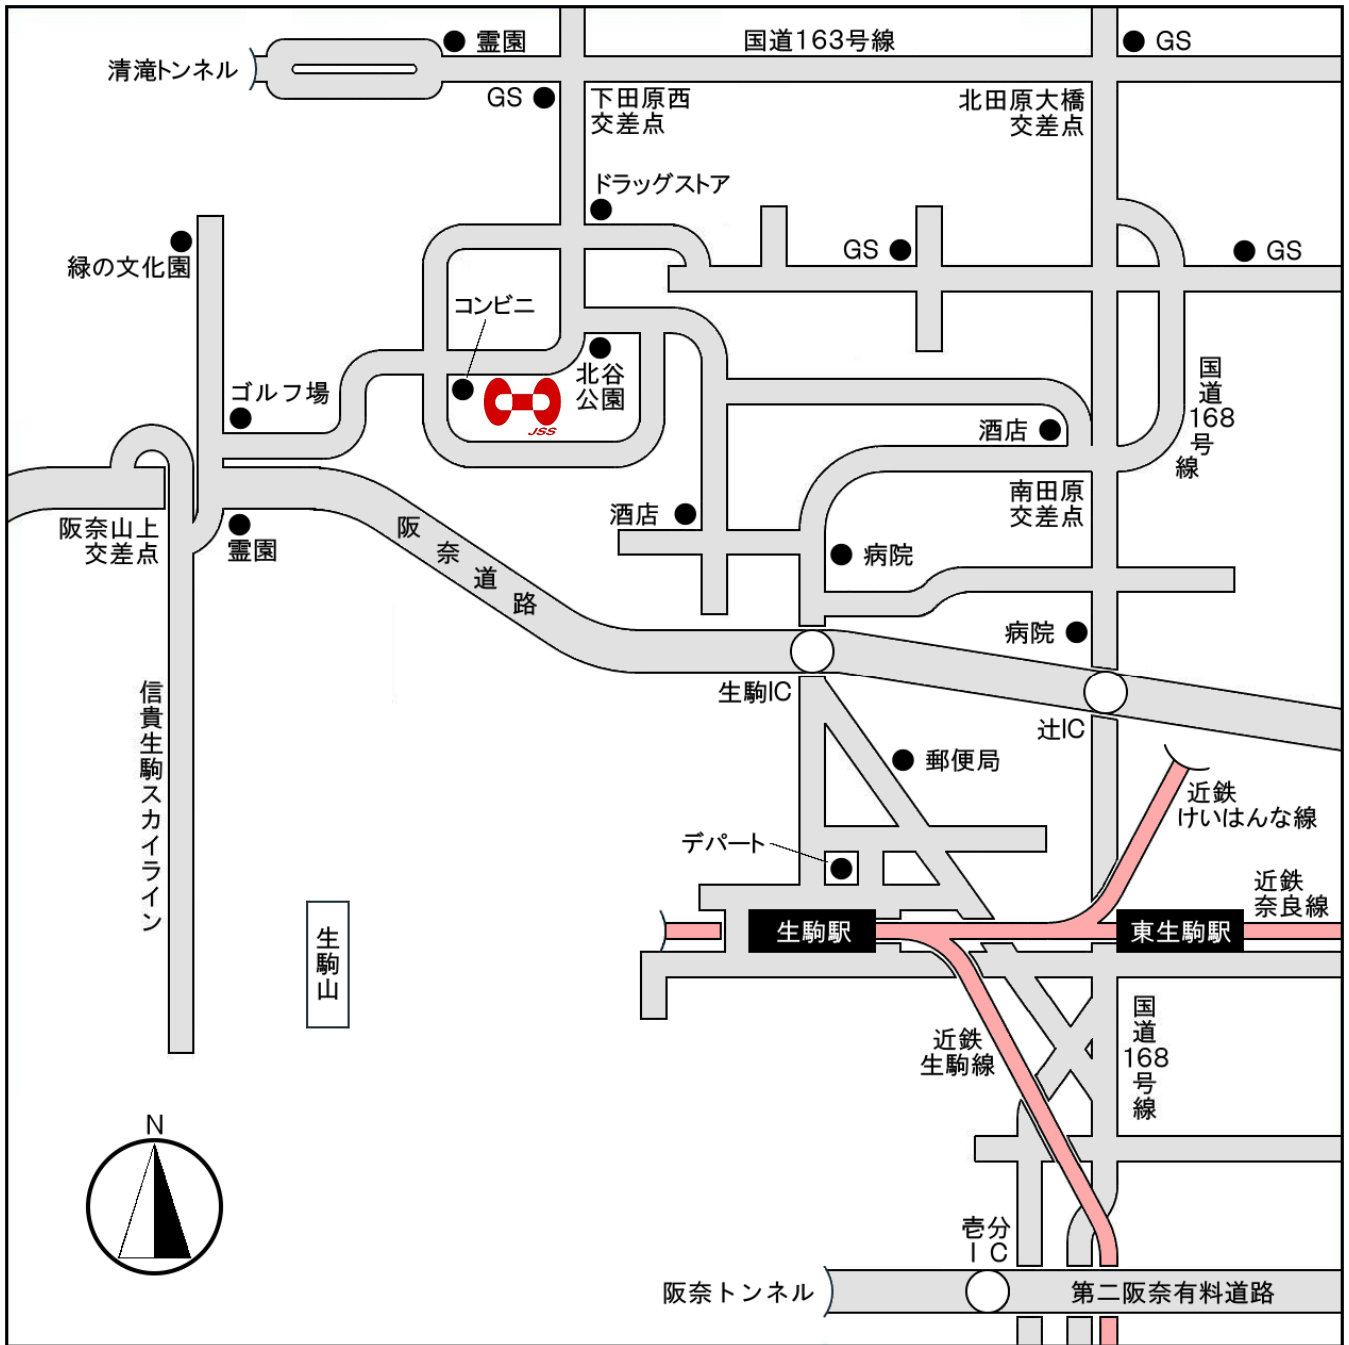

# 日本スピードジョア株式会社 本社・研修所 アクセスマップ

所在地 / 大阪府四條畷市田原台8-2-5 TEL. 0743 (78) 9000

## ■近鉄生駒駅まで

- 京都駅より 近鉄京都線 大和西大寺経由 約55分
- 新大阪駅より 地下鉄御堂筋線 本町又は難波経由 約45分
- 大阪駅より JR環状線 森之宮又は鶴橋経由 約40分

## ■近鉄生駒駅(南口)より

- 奈良交通バス 田原台1丁目行き 79 86 96 田原台9丁目西行き 85
- 79 北谷公園下車 徒歩約5分 85 86 96 田原台9丁目下車 徒歩約1分
- タクシー 約10分

## ■自動車経路

- 国道163号線 下田原西交差点より 約2km
- 阪奈道路 阪奈山上交差点より 約1.5km 生駒ICより 約2.5km
- 第二阪奈有料道路 壱分ICより 約6.5km